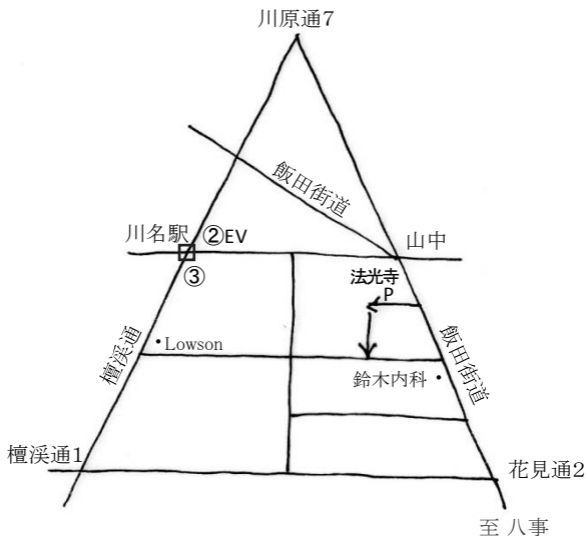

Post Card

法光寺:名古屋市昭和区花見通2-3 Tel.052-831-5924
地下鉄鶴舞線川名駅③出口徒歩5分 境内駐車可